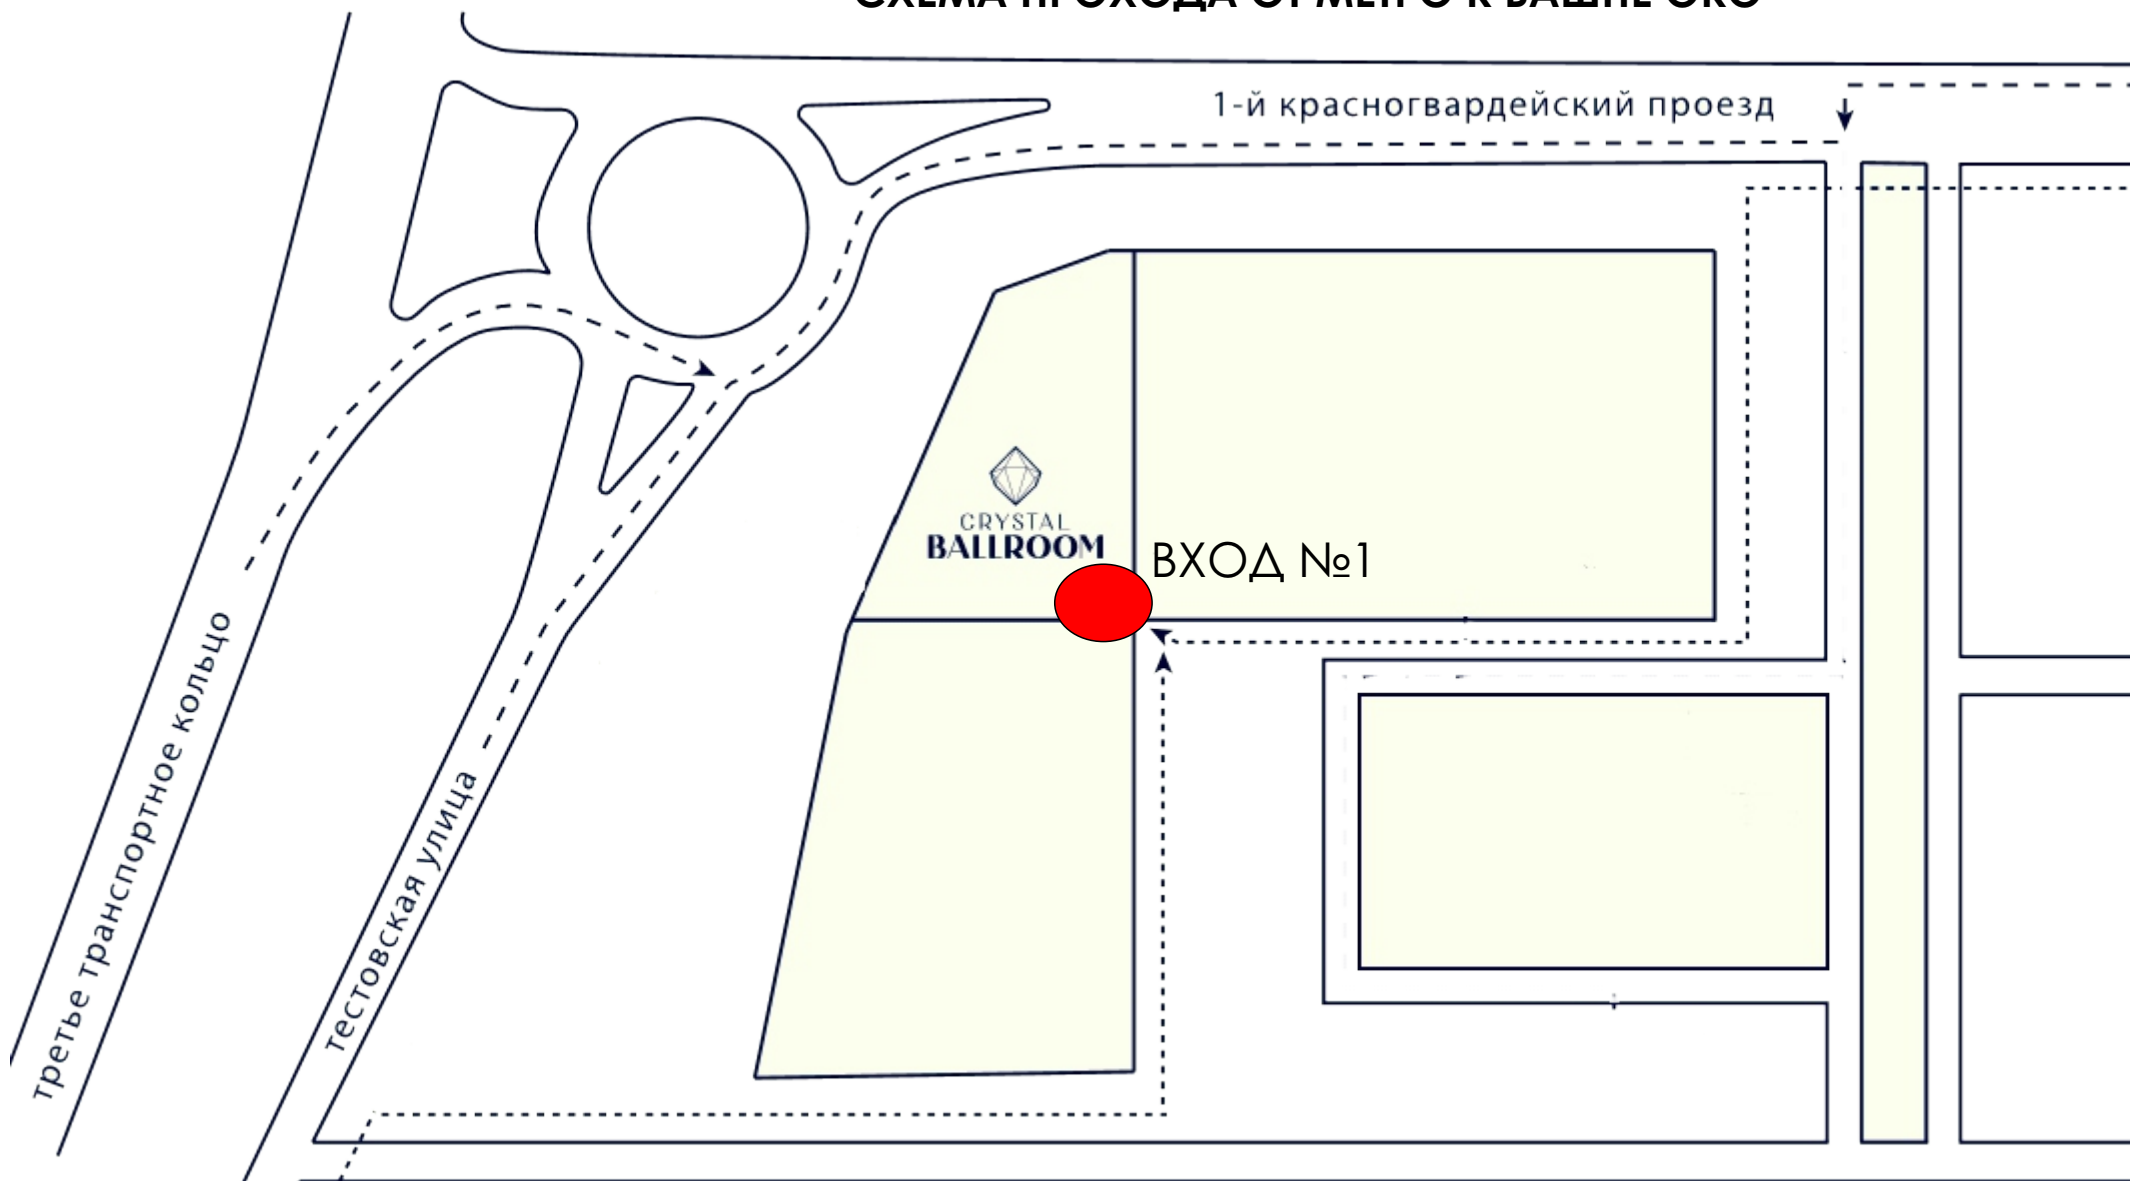

СХЕМА ПРОХОДА ОТ МЕТРО К БАШНЕ ОКО

М Выход из метро «Международная»

Адрес: 1-й Красногвардейский проезд, дом 21, строение 2, БЦ Москва Сити, Башня Око, 4 этаж, Crystal BallRoom (станции метро Международная)